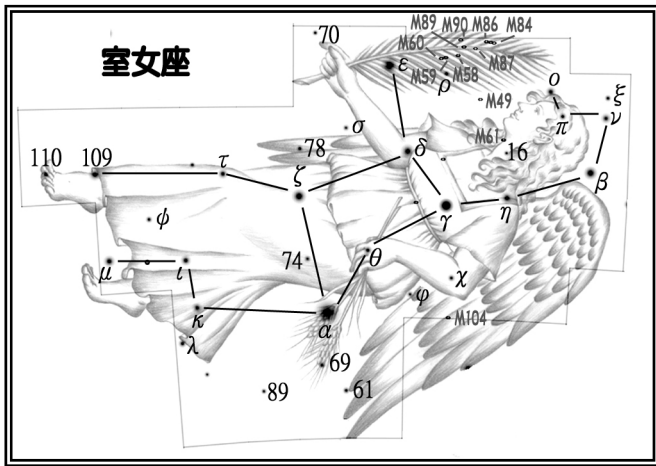

# 臺北天文館 2007 年 6 月星空導覽 TAMSKY 200706

6/22/02:06 夏至時刻，標誌著北半球夏季、南半球冬季之始，為一年中陽光直射緯度最北之時，同時是北半球所見太陽仰角最高、影子最短、黑夜最短、白天最長的一天。夏至過後，黑夜漸長、白晝漸短，日出日落位置漸偏南，直到冬至為止。

春末夏初，春季與夏季星空分佔東西天空、相互對壘。

傍晚入夜後，「春季大三角」--**牧夫大角**、**室女角宿一**和**獅子五帝座一**恰在頭頂附近，配上**獵犬主星常陳一**便構成「春季大鑽石」。獅子主星**軒轅十四**已偏西方，**長蛇**背上馱著**六分儀**、**巨爵**和**烏鴉**盤據在西南方天空，南方地平則可見**南十字**，以及**半人馬**的**馬腹一**與**南門二**兩顆一等星。**大熊座**位在西北方，**北斗七星**斗柄南指意味著夏季來臨，斗口與**北極星**所在的小熊座**小北斗**相對。春季大三角稍北一點的是黯淡的**后髮座**。角宿一旁、順著黃道而東是代表公平正義的**天秤座**；**豺狼座**則在天秤與半人馬之間。

東北方是**天龍**阻隔在大小熊之間，是觀察這個星座的好時機，在東北地平以上則是神仙家族的頭兒--**仙王座**。隨著銀河東昇，**天琴座織女**、**天鷹座牛郎**與**天鵝座天津四**組成的「夏季大三角」出現在東方天空，基本上成一個直角三角形，織女位在直角的位置上。在春季與夏季大三角之間，是 C 字形的**北冕**和倒掛在天上的**武仙**，東南方五角形的**蛇夫**和他手中抓著的**巨蛇**，有著火紅心臟**心宿二**的 S 形**天鵝**緊跟在後，**銀河中心**所在的人馬座也尾隨天鵝出現。

6月初22:00  
6月中21:00  
6月末20:00

室女座不僅是黃道十二星座中最大的，也是全天 88 星座中第二大的星座，而「秋分點」也在其中--太陽沿著黃道從天球赤道以北、穿越赤道至赤道以南的交點，為赤經 12h 和黃經 180 度所在。

室女座最明顯的只有春季大三角之一的主星室女  $\alpha$ ，中名「角宿一」，西名「Spica」意為農業與豐產女神手中所握的一串麥穗，所以又有「麥穗星」之稱。

水星、金星和木星陸續於 6 月上旬達最佳觀測位置，形成在西方天空的水金土三顆行星聯合與東方的木星互相比較的景象。

**水星**於 6/2/18 時達「東大距」，前後幾日在傍晚西北西方，仰角高達 20 度，亮度 0.3 等，是今年內仰角最高、最適合觀察之時，但變化快速，6 月中後不適合觀賞。

太陽系最大的行星--**木星**在 6/6/9 時達「衝」的位置，是一年中最近(約 6 億 4570 萬公里)、最亮(-2.6 等)、最大(46 角秒)、最適合觀察之時，為僅次於金星、全天第二亮的星星。透過望遠鏡可以觀察木星表面明暗條紋、大紅斑及伽利略 4 大衛星。此外，木星鄰近天鵝座心宿二，兩者距離從 6 月初的 8 度逐漸接近，月底時僅相距 5.5 度。